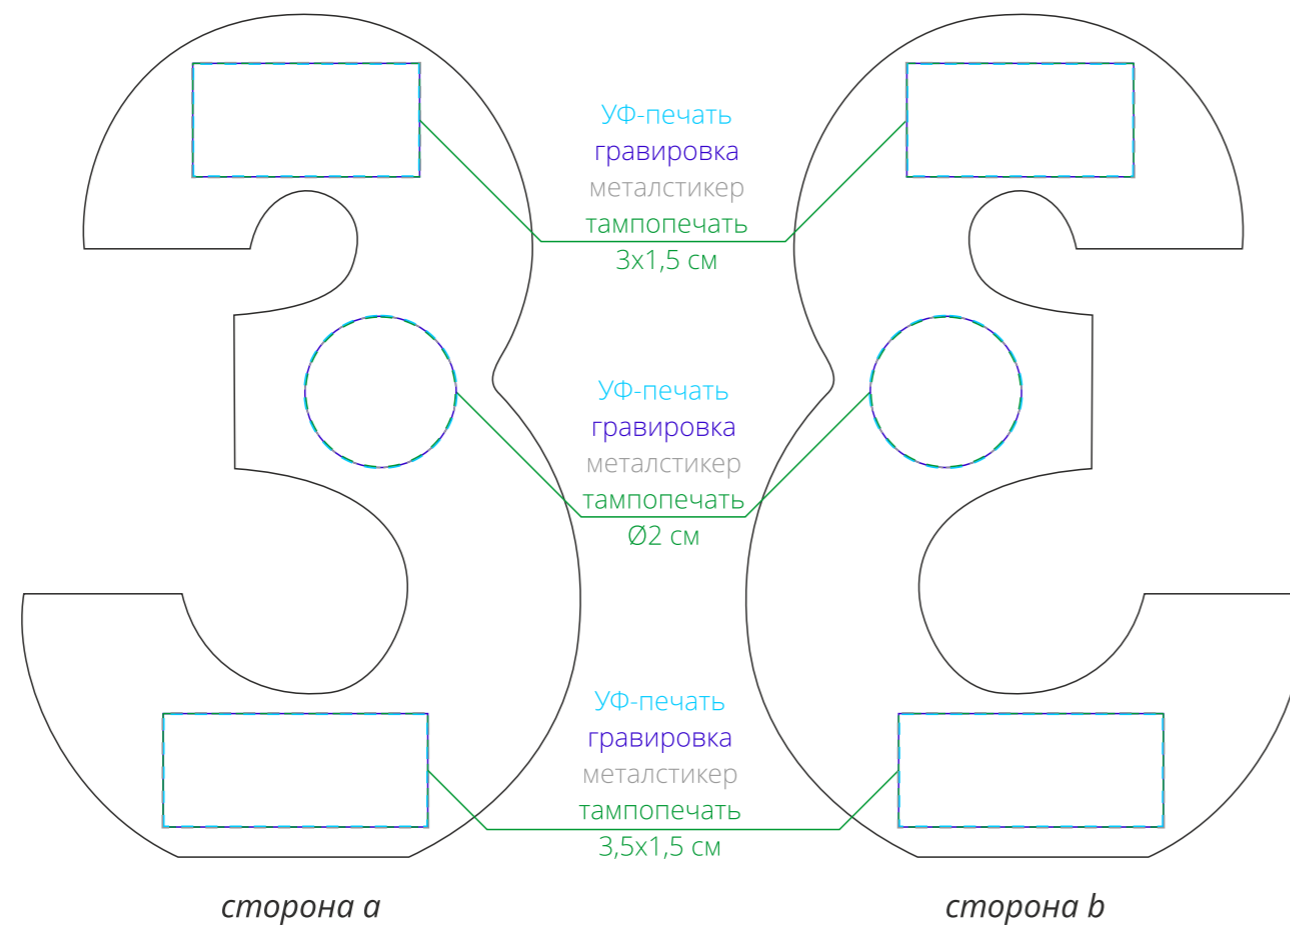

Арт. 18199
Стела Born Leader 3
M1:1

коробка, клапан внутри

коробка, клапан снаружи

Важно!
Рекомендуемый размер шильда - 7x2 см.
Шильд спектрум может иметь любую форму.
Шильд латунный может иметь только прямоугольную форму.

Для шелкографии по цветным и темным поверхностям рекомендуем использовать черный, белый, золотистый и серебристый цвета во избежании проявления оттенка основы.